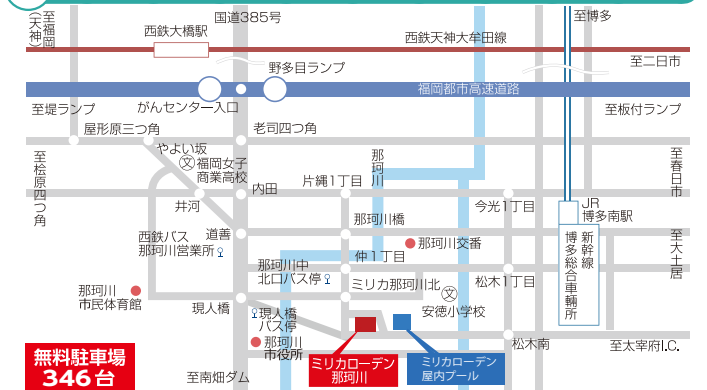

ご利用時間

| | |
|--------------------------|----------------------------|
| 本館(文化ホール・楽屋1.2.3・リハーサル室) | 9:00～22:00 |
| 図書館・松口月城記念館 | 10:00～18:00(土・日は20:00まで開館) |
| 屋内プール | 詳しくは屋内プールへお尋ねください。 |

※生涯学習センターは工事のため休館しています

施設利用のご案内

※利用料金は令和7年4月1日利用分より変更予定です。

| | 令和7年1月の申請期間 | 令和7年2月の申請期間 |
|-----------|-------------|-------------|
| 文化ホール | 令和8年1月末日まで | 令和8年2月末日まで |
| 楽屋・リハーサル室 | 令和7年4月末日まで | 令和7年5月末日まで |
| 生涯学習センター | 令和7年7月末日まで | 令和7年8月末日まで |

※リニューアル工事に伴い、令和7年3月までの予約は受付できません。

- 文化ホールは使用日の1年前から、生涯学習センターは6ヶ月前から、リハーサル室・楽屋は3ヶ月前から、エントランスホールは1ヶ月前から受け付けています。
- 空き状況や料金についてはホームページを見て頂くかお問い合わせください。

休館日

| | |
|------|--|
| 本館 | 1月6日(月)、14日(火)、20日(日)、27日(日) 2月3日(月)～5日(水)、10日(日)、17日(日)、25日(火) |
| 図書館 | 1月6日(月)、14日(火)、20日(日)、27日(日) 2月3日(月)～14日(金)、17日(日)、25日(火) |
| 年末年始 | 12月28日(土)～1月4日(土) |

交通のご案内

- ※令和7年3月末までの工事期間中、駐車場が狭くなる場合があります
- 博多駅方面からの場合
JR博多南駅下車、「かわせみバス」ミリカローデン那珂川下車
 - 大橋方面からの場合
西鉄バス(47・62番)那珂川営業所行き、那珂川営業所下車、徒歩15分または那珂川営業所から「かわせみバス」ミリカローデン那珂川下車(ミリカまで4分または16分)
 - 野間・若久方面からの場合
西鉄バス(61番)那珂川営業所行き(現人橋経由)、現人橋バス停下車、徒歩10分